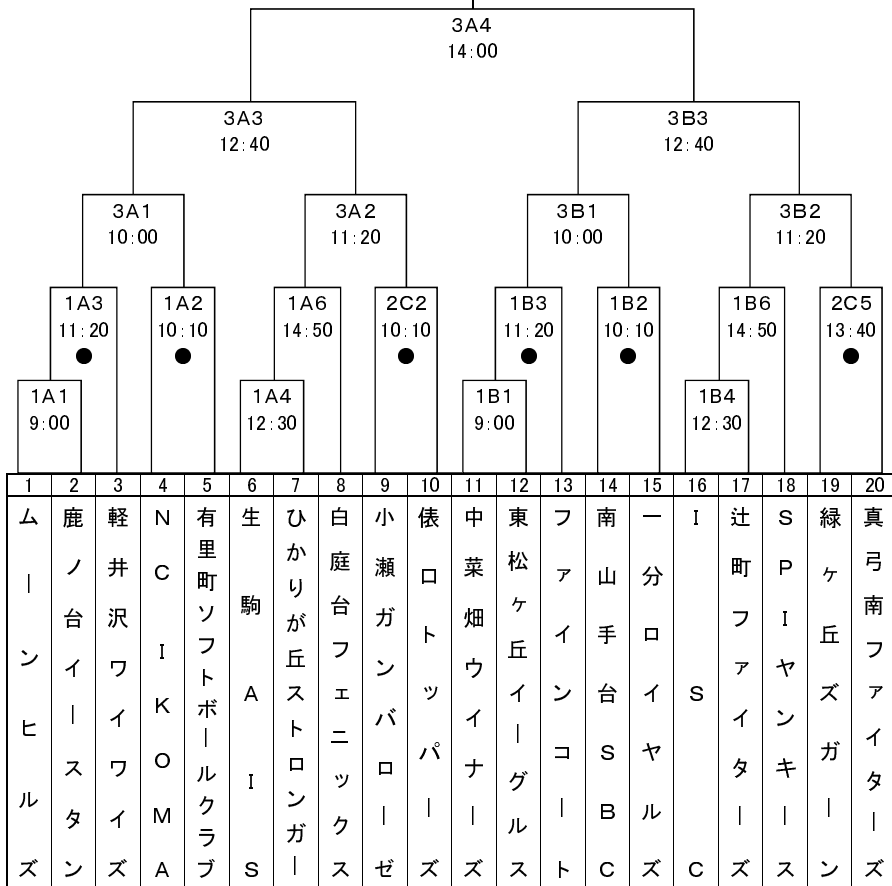

# 平成24年度 第20回 ソフトボール協会長杯 ソフトボール大会 組合せ

平成24年4月21日  
生駒市ソフトボール協会

## 男子(A)優勝

## 男子(B)優勝